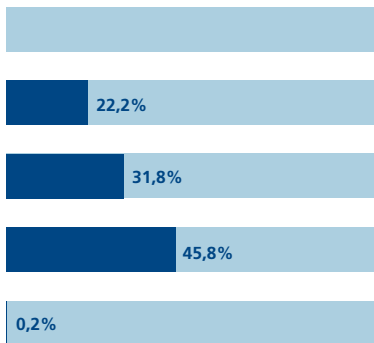

Tägliche Betreuungszeiten in Kitas (vertraglich vereinbart)

01.03.2011; Kinder in Kindertageseinrichtungen in Potsdam

Kinder < 3 Jahren

830

Kinder ab 3 Jahren bis Schuleintritt

1.705